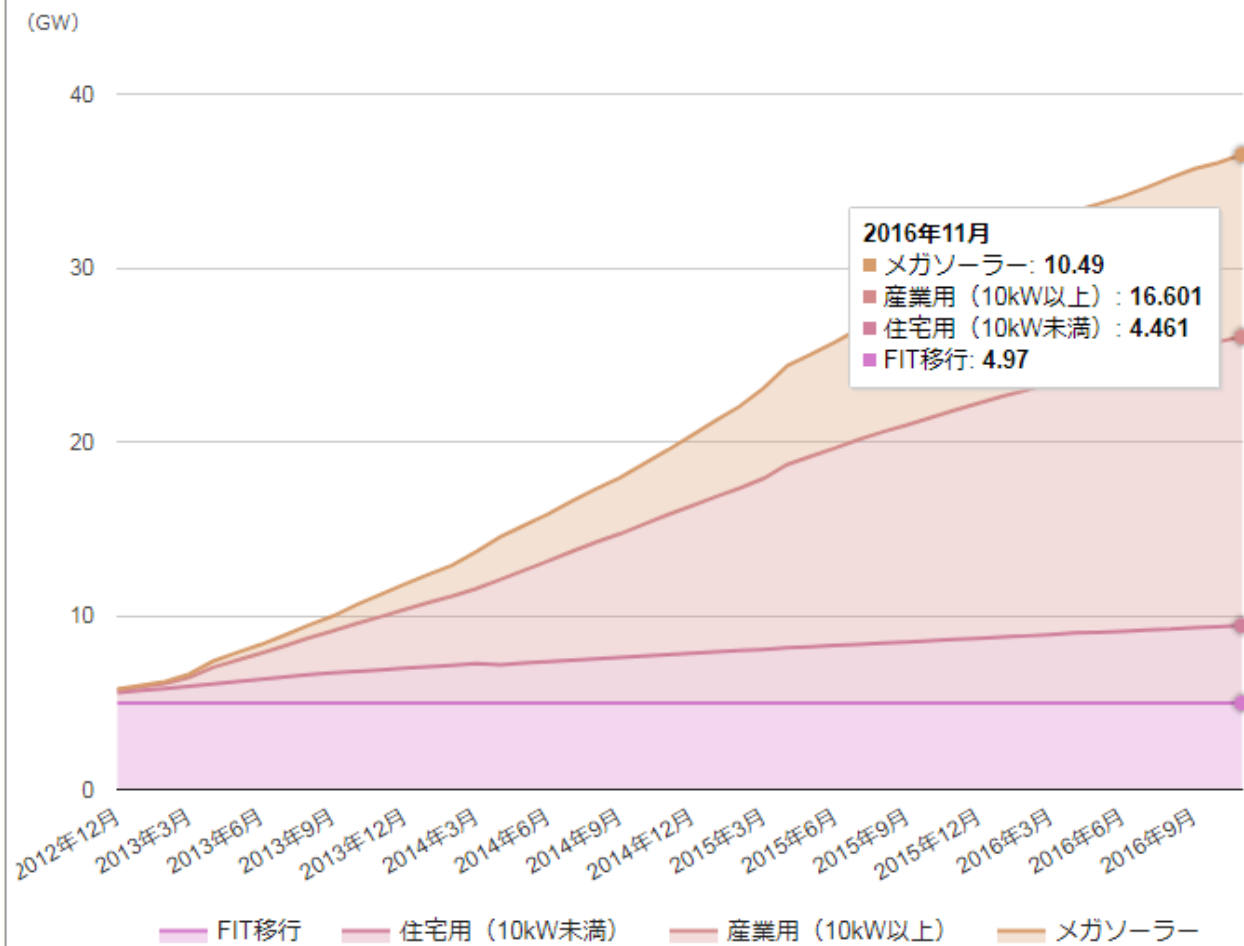

太陽光発電の累積設置容量グラフ

太陽光発電の設備認定件数グラフ

太陽光発電の各県別設置容量(1)

太陽光発電の各県別設置容量(2)