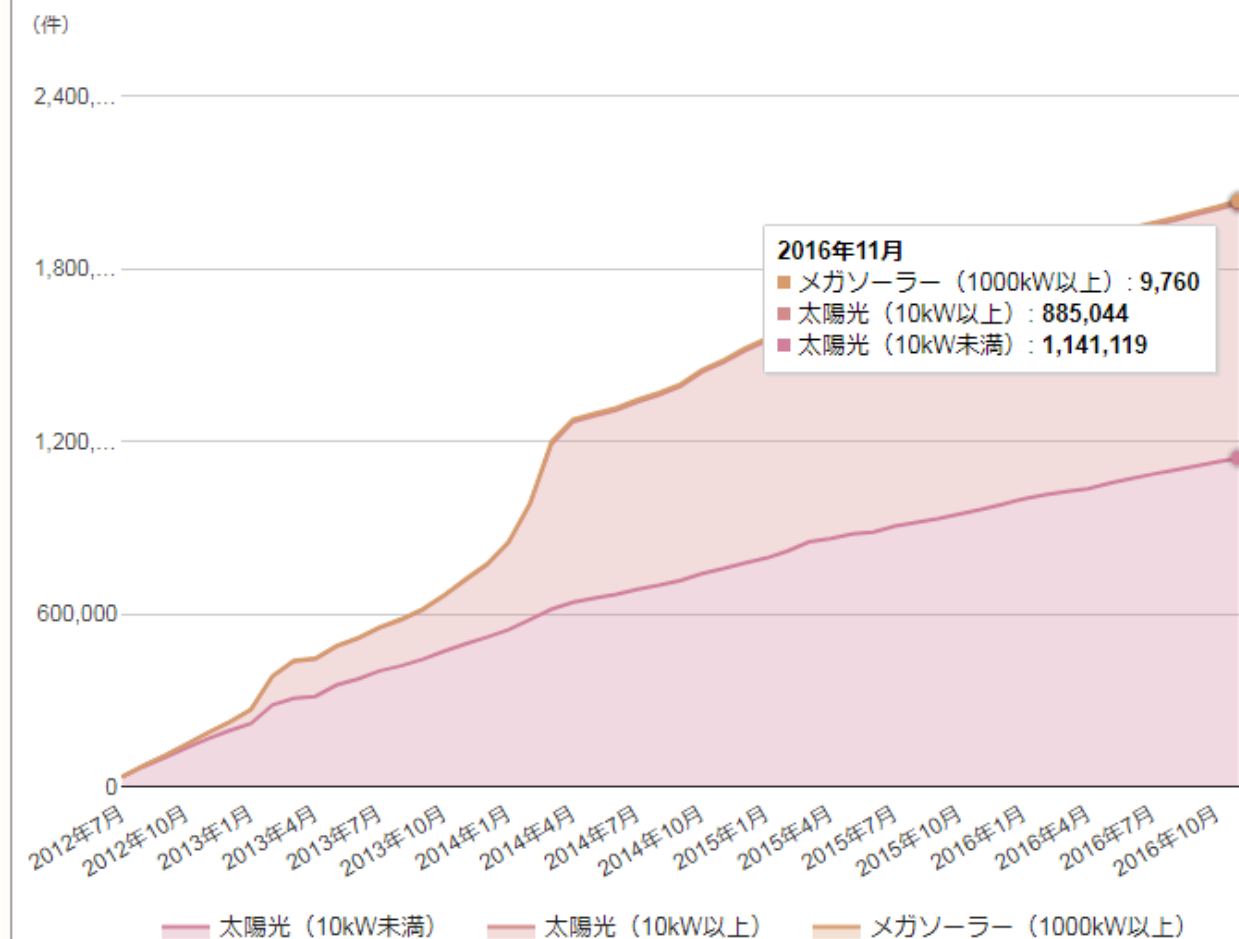

太陽光発電の累積設置容量グラフ

太陽光発電の設備認定件数グラフ

太陽光発電の各県別設置容量(1)

太陽光発電の各県別設置容量(2)