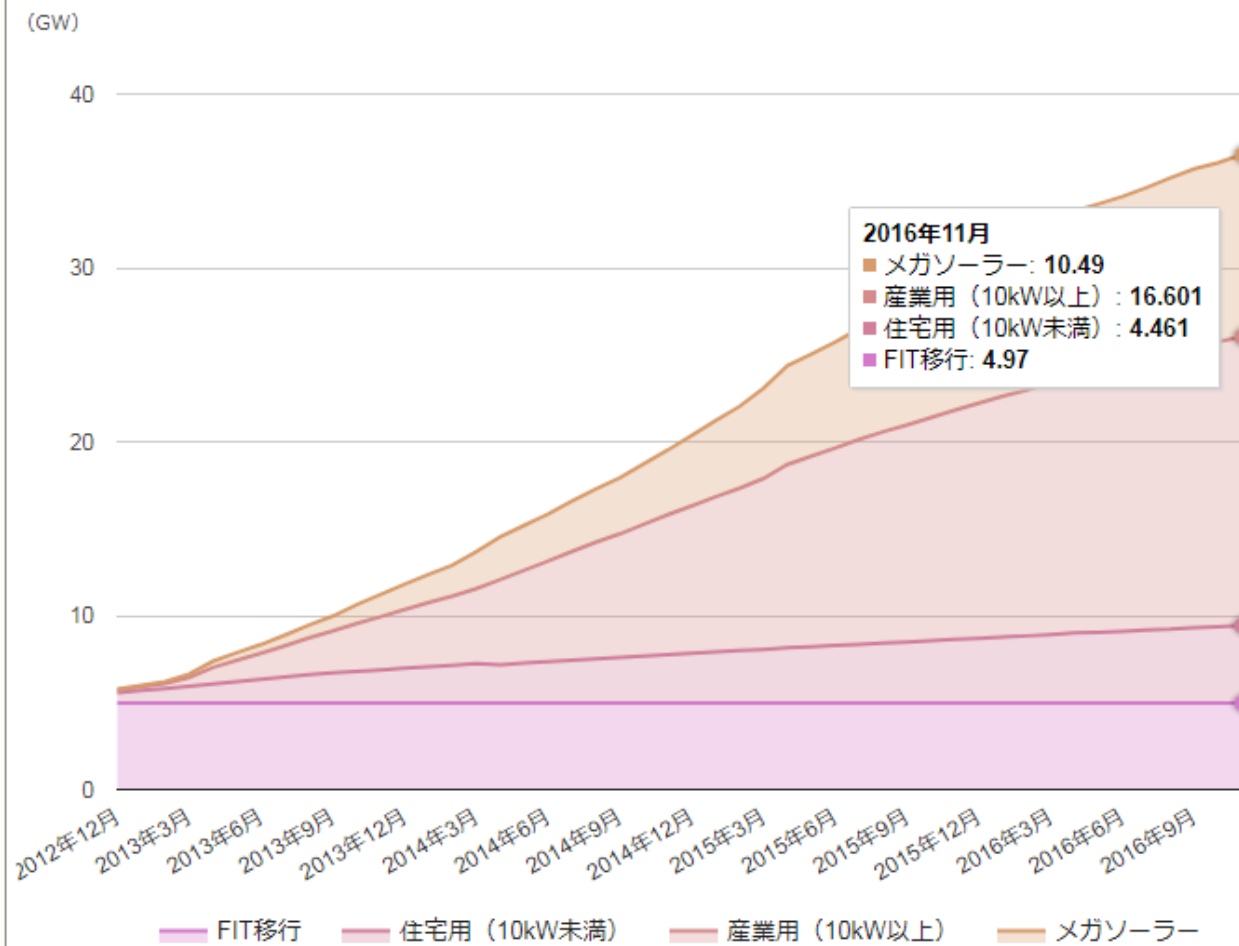

太陽光発電の累積設置容量グラフ

太陽光発電の設備認定件数グラフ

太陽光発電の各県別設置容量(1)

太陽光発電の各県別設置容量(2)