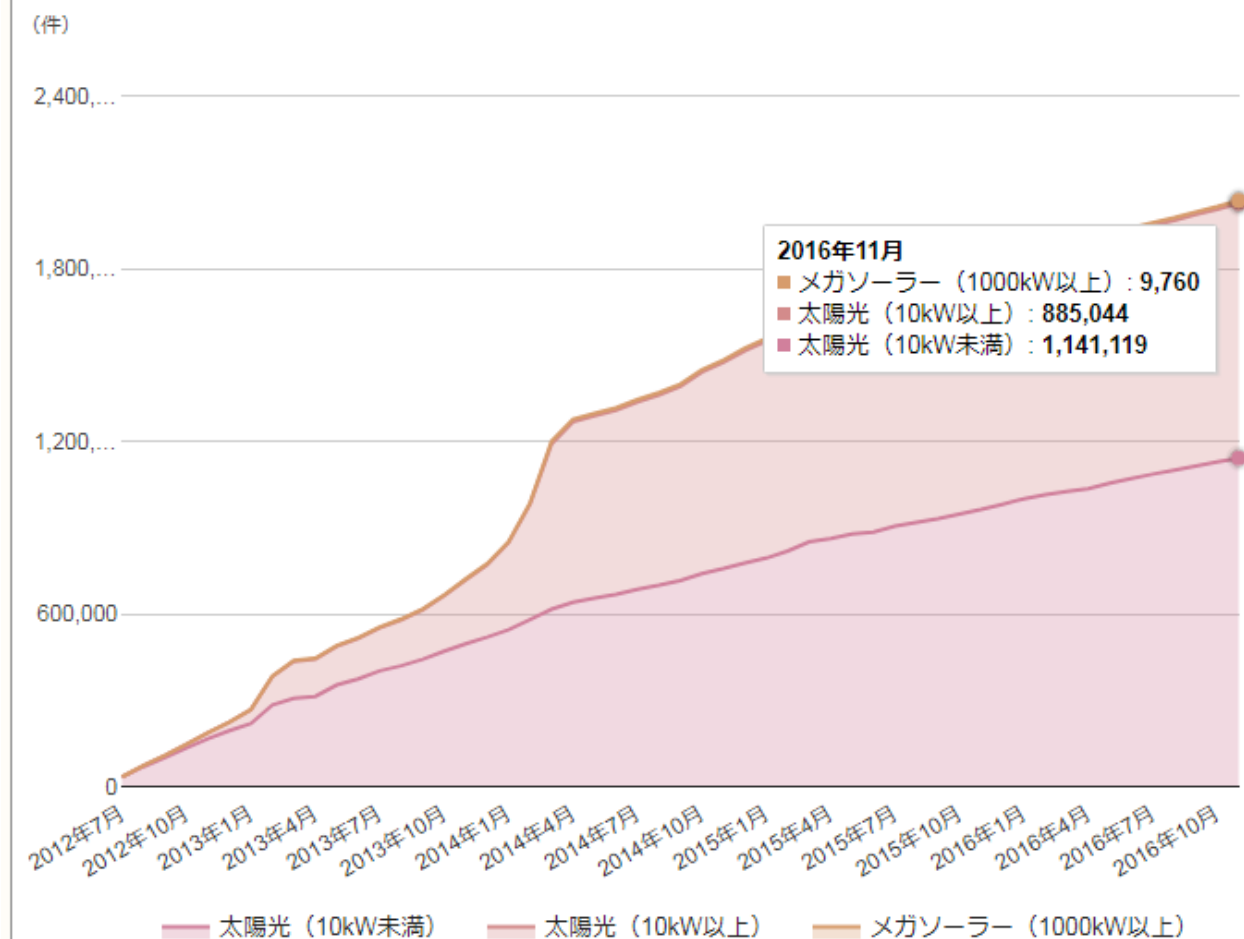

太陽光発電の累積設置容量グラフ

太陽光発電の設備認定件数グラフ

太陽光発電の各県別設置容量(1)

太陽光発電の各県別設置容量(2)