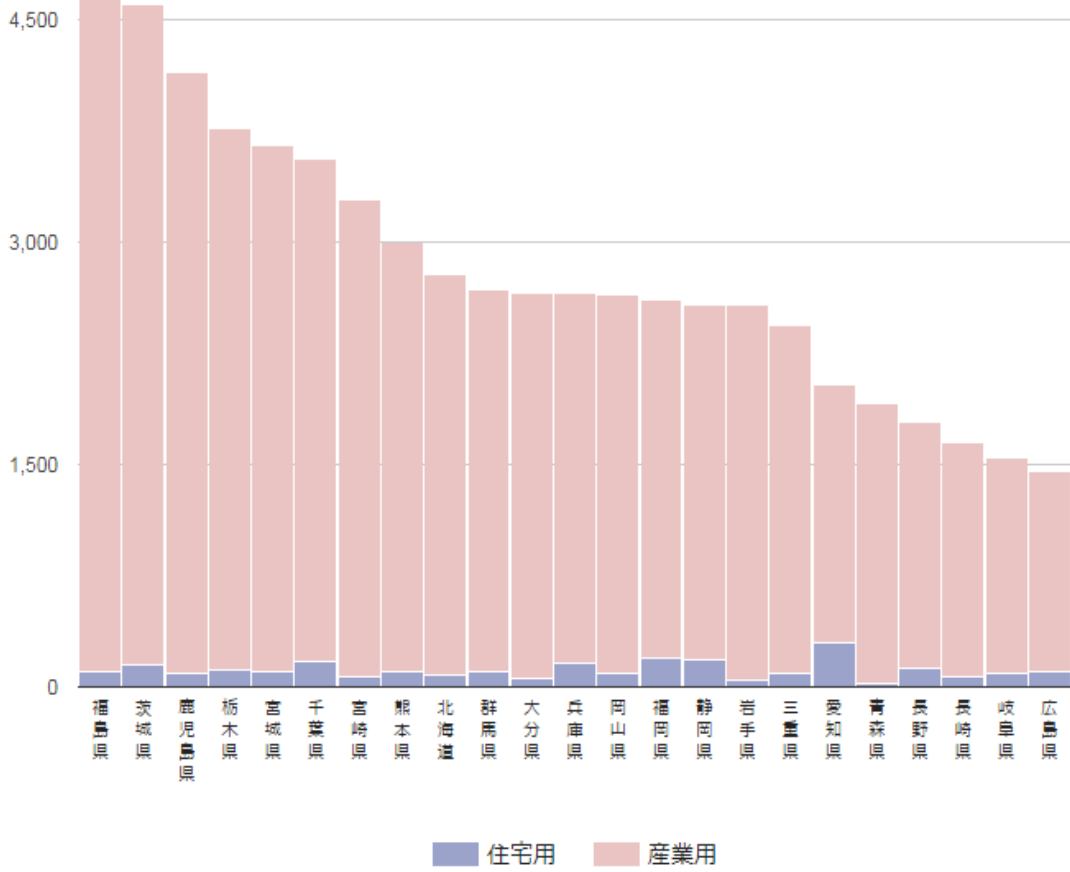

太陽光発電の累積設置容量グラフ

太陽光発電の設備認定件数グラフ

太陽光発電の各県別設置容量(1)

太陽光発電の各県別設置容量(2)